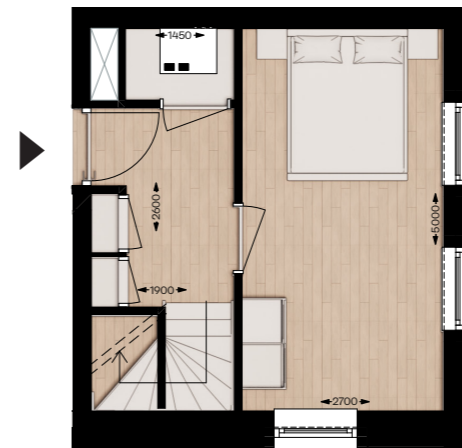

03 derde verdieping  
62,7 m<sup>2</sup>

02 tweede verdieping  
23,1 m<sup>2</sup>

**TYPE C**  
**Woning 11**

85,8 m<sup>2</sup>

schaal 1:100